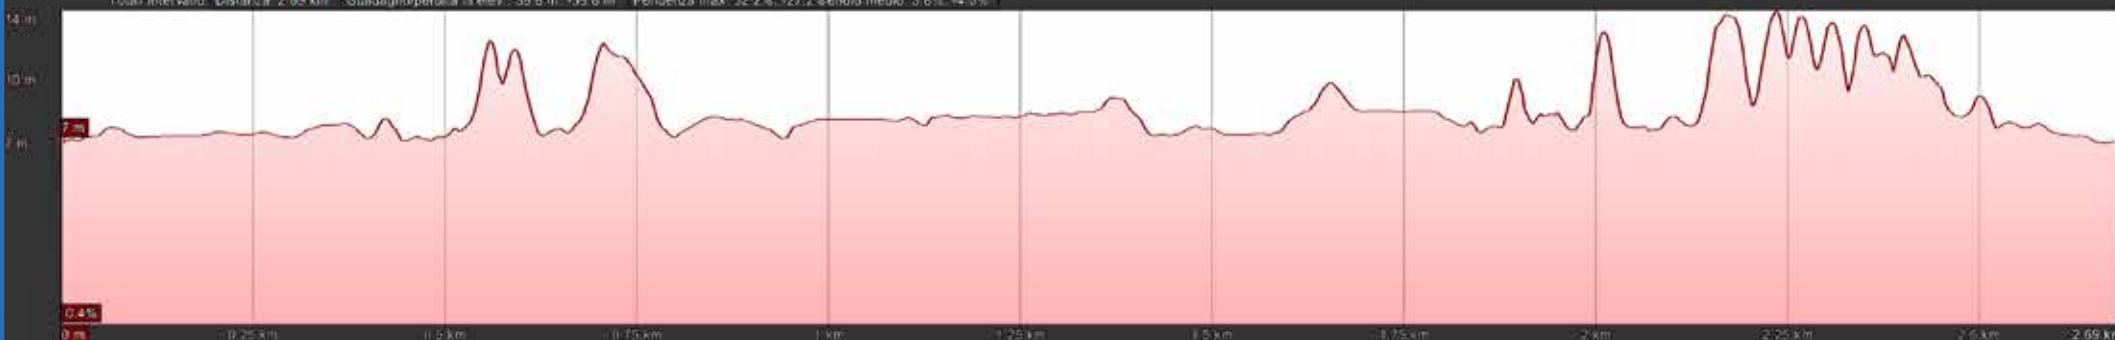

Dislivello complessivo a giro:

58,8 m

Lunghezza del percorso:

2700 m

Configurazione ad anfiteatro - vero e proprio stadio naturale del ciclocross - in cui i punti più alti corrispondono alla sommità dell'anello esterno

Grafico: min, med, max Elevazione: 7, 8, 14 m
Totale intervallo: Distanza: 2,65 km Guadagno/perdita in elev.: 58,8 m / -59,8 m Pendenza max.: 32,2% / -27,2% Pendio medio: 3,8% / -4,0%

Data di acquisizione delle immagini: 9/4/2019 13:27